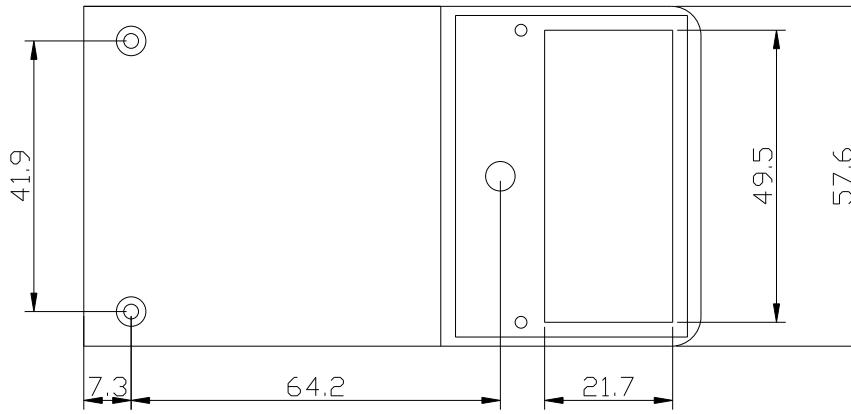

Tapa Exterior

Tapa Interior

		Proprietary and confidential of Supertronic		Plano	Formato DIN A4
Dibujado	D.R.	Fecha 2007	Peso (gr) 43	Dimensiones 105x58x18.5	
Revisado	J.R.	Fecha 2008	Escala 1/2	Material ABS	
		Código	Dimensions are in millimeters Tolerance ±0.2mm		
Referencia cliente		Modelo		PP86A	