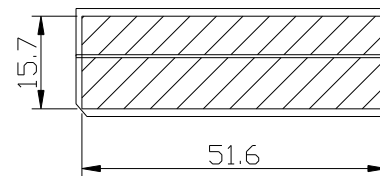

Tapa Exterior

Tapa Interior

		Proprietary and confidential of Supertronic		Plano	Formato DIN A4
Dibujado	D.R.	Fecha 2007	Peso (gr) 43	Dimensiones 105x58x18.5	
Revisado	J.R.	Fecha 2008	Escala 1/2	Material ABS	
		Código	Dimensions are in millimeters Tolerance ±0.2mm		
Referencia cliente		Modelo		PP86A	