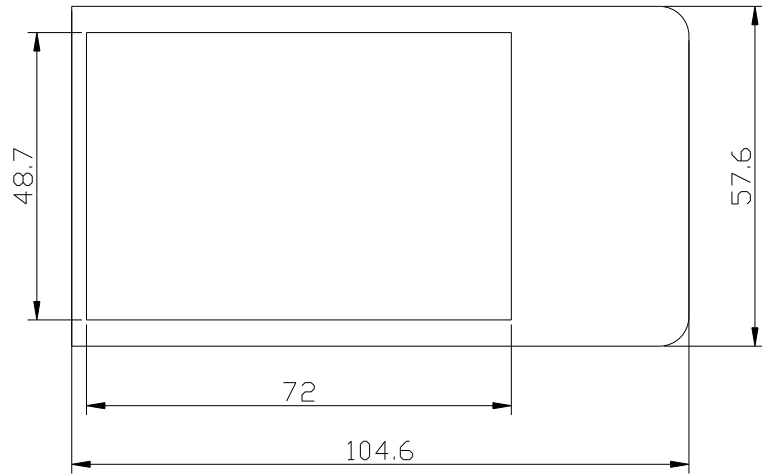

Tapa Exterior

Tapa Interior

		Proprietary and confidential of Supertronic		Plano	Formato DIN A4
Dibujado	D.R.	Fecha 2007	Peso (gr) 43	Dimensiones 105x58x18.5	
Revisado	J.R.	Fecha 2008	Escala 1/2	Material ABS	
		Código	Dimensions are in millimeters Tolerance ±0.2mm		
Referencia cliente		Modelo		PP86A	