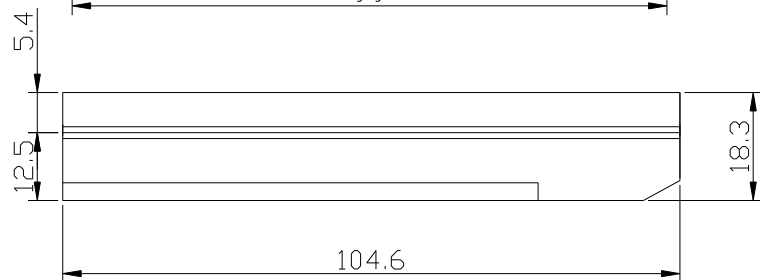

Tapa Exterior

Tapa Interior

		Proprietary and confidential of Supertronic		Plano	Formato DIN A4
Dibujado	D.R.	Fecha 2007	Peso (gr) 43	Dimensiones 105x58x18.5	
Revisado	J.R.	Fecha 2008	Escala 1/2	Material ABS	
		Código	Dimensions are in millimeters Tolerance ±0.2mm		
Referencia cliente		Modelo		PP86A	