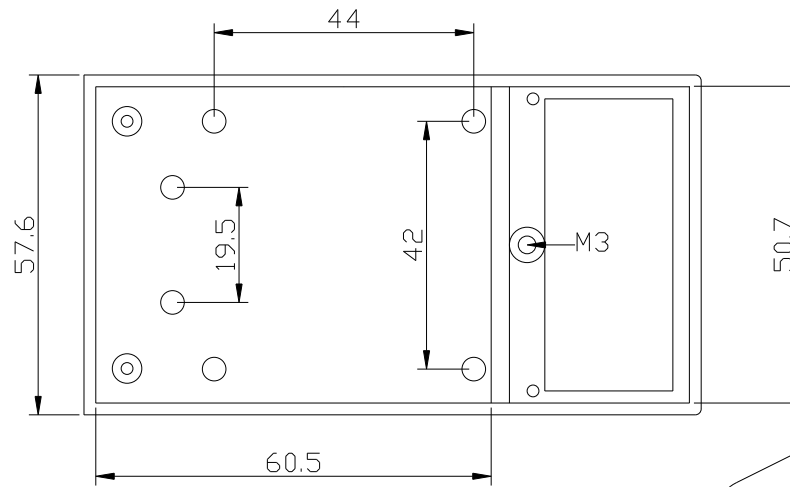

Tapa Exterior

Tapa Interior

		Proprietary and confidential of Supertronic		Plano	Formato DIN A4
Dibujado	D.R.	Fecha 2007	Peso (gr) 43	Dimensiones 105x58x18.5	
Revisado	J.R.	Fecha 2008	Escala 1/2	Material ABS	
		Código	Dimensions are in millimeters Tolerance ±0.2mm		
Referencia cliente		Modelo		PP86A	