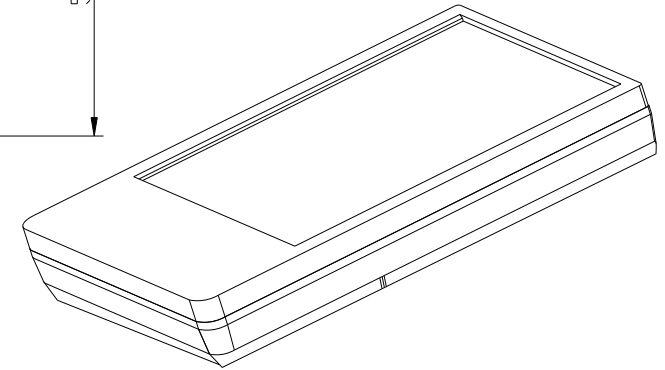

Tapa Exterior

Tapa Interior

		Proprietary and confidential of Supertronic		Plano	Formato DIN A4
Dibujado	D.R.	Fecha 2007	Peso (gr) 43	Dimensiones 105x58x18.5	
Revisado	J.R.	Fecha 2008	Escala 1/2	Material ABS	
		Código	Dimensions are in millimeters Tolerance ±0.2mm		
Referencia cliente		Modelo		PP86A	