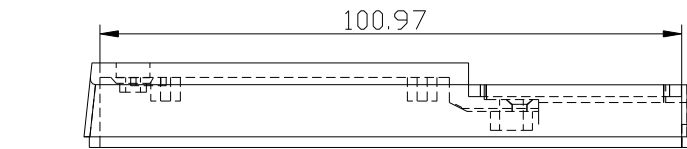

Tapa Exterior

Tapa Interior

		Proprietary and confidential of Supertronic		Plano	Formato DIN A4
Dibujado	D.R.	Fecha 2007	Peso (gr) 43	Dimensiones 105x58x18.5	
Revisado	J.R.	Fecha 2008	Escala 1/2	Material ABS	
		Código	Dimensions are in millimeters Tolerance ±0.2mm		
Referencia cliente		Modelo		PP86A	