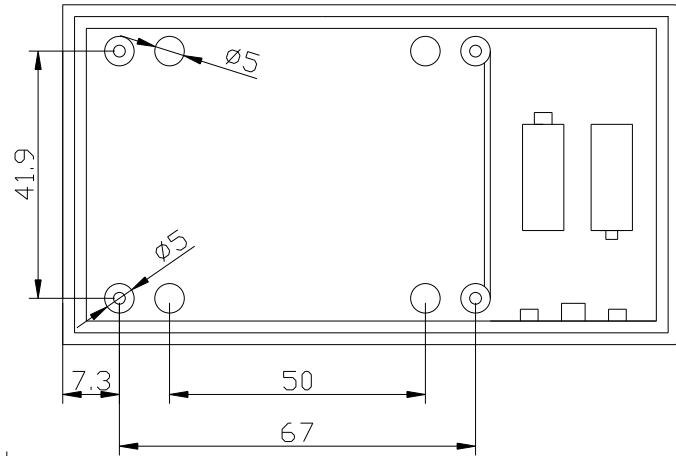

Tapa Exterior

Tapa Interior

		Proprietary and confidential of Supertronic		Plano	Formato DIN A4
Dibujado	D.R.	Fecha 2007	Peso (gr) 43	Dimensiones 105x58x18.5	
Revisado	J.R.	Fecha 2008	Escala 1/2	Material ABS	
		Código	Dimensions are in millimeters Tolerance ±0.2mm		
Referencia cliente		Modelo		PP86A	