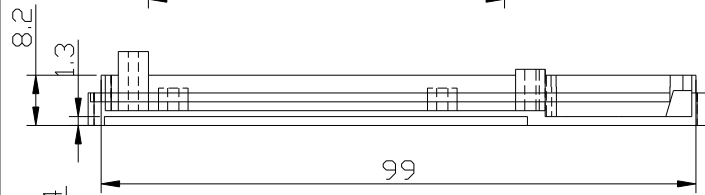

Tapa Exterior

Tapa Interior

		Proprietary and confidential of Supertronic		Plano	Formato DIN A4
Dibujado	D.R.	Fecha 2007	Peso (gr) 43	Dimensiones 105x58x18.5	
Revisado	J.R.	Fecha 2008	Escala 1/2	Material ABS	
		Código	Dimensions are in millimeters Tolerance ±0.2mm		
Referencia cliente		Modelo		PP86A	