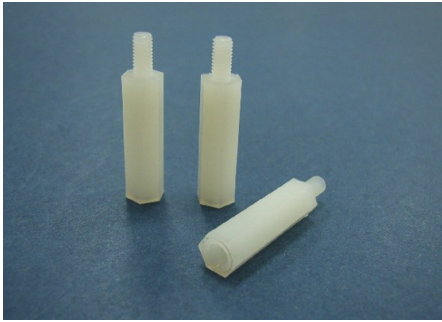

TP-series

MATERIAL: NYLON 66(UL)
 COLOUR:NATURAL
 FLAME CLASS: 94V-2
 UNIT:mm

PART NO	A	B
TP-4	4	3
TP-5	5	3
TP-6	6	4
TP-7	7	5
TP-7.5	7,5	5
TP-8	8	6
TP-8.5	8,5	6
TP-9	9	6
TP-10	10	6
TP-10.5	10,5	6
TP-12A	12	6
TP-12	12,7	6
TP-13	13	6

TP-14	14	6
TP-15	15	6
TP-15.5	15,5	6
TP-16	16	6
TP-16.5	16,5	6
TP-17	17	6
TP-18	18	6
TP-18.5	18,5	6
TP-19	19	6
TP-20	20	8
TP-21	21	6
TP-22	22	6
TP-24.5	24,5	6
TP-25	25	6
TP-27	27	6
TP-28	28	6
TP-28.5	28,5	6
TP-30	30	6
TP-33	33	6
TP-34.5	34,5	6
TP-35	35	6
TP-36	36	6
TP-40	40	6
TP-45	45	6
TP-53.5	53,5	6
TP-55.5	55,5	8