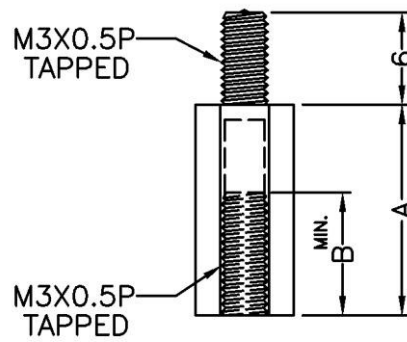

TP-series

MATERIAL: NYLON 66(UL)
 COLOUR:NATURAL
 FLAME CLASS: 94V-2
 UNIT:mm

PART NO	A	B
TP-4	4	3
TP-5	5	3
TP-6	6	4
TP-7	7	5
TP-7.5	7,5	5
TP-8	8	6
TP-8.5	8,5	6
TP-9	9	6
TP-10	10	6
TP-10.5	10,5	6
TP-12A	12	6
TP-12	12,7	6
TP-13	13	6

TP-14	14	6
TP-15	15	6
TP-15.5	15,5	6
TP-16	16	6
TP-16.5	16,5	6
TP-17	17	6
TP-18	18	6
TP-18.5	18,5	6
TP-19	19	6
TP-20	20	8
TP-21	21	6
TP-22	22	6
TP-24.5	24,5	6
TP-25	25	6
TP-27	27	6
TP-28	28	6
TP-28.5	28,5	6
TP-30	30	6
TP-33	33	6
TP-34.5	34,5	6
TP-35	35	6
TP-36	36	6
TP-40	40	6
TP-45	45	6
TP-53.5	53,5	6
TP-55.5	55,5	8