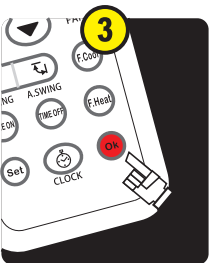

Fast cool/heat
Răcire/încălzire rapidă

2 setting methods
2 moduri de setare

-1-

MANUALLY INPUT CODE

1. Manually plug-in the air conditioner, find the brand of the air conditioner in the "Code Table" and find the first code, for example: Haier.

PROGRAMARE MANUALĂ

1. Porniți manual aparatul de aer condiționat, căutați marca aparatului Dvs. din "Lista de coduri" și selectați primul cod, de exemplu: Haier.

2. Hold SET button (for about three seconds) until the conditioner brand code flashes in the window. Press Temperature ▼ or ▲ buttons until the selected code flashes in the window. When the code is right, the air conditioner will start.

2. Țineți apăsat butonul „SET” (aproximativ 3 secunde) până când pe afișaj pâlpâie codul de mărci. Cu ajutorul butoanelor de temperatură ▼ și ▲ selectați codul corect, până când aparatul de aer condiționat pornește.

3. Press OK button and the selected code will stop flashing. Test whether the other buttons are working correctly. If yes, setting completes. And if not, repeat steps 2-3.

3. Apăsați butonul OK pentru finalizare, codul selectat va înceta să pâlpâie. Verificați dacă celelalte butoane funcționează normal, dacă da, setarea a luat sfârșit, în caz contrar vă rugăm să repetați pașii 2-3.