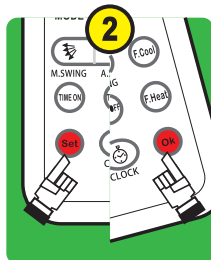

3. Press OK button and the selected code will stop flashing. Test whether the other buttons are working correctly. If yes, setting completes. And if not, repeat steps 2-3.

3. Apăsați butonul OK pentru finalizare, codul selectat va înceta să pâlpâie. Verificați dacă celelalte butoane funcționează normal, dacă da, setarea a luat sfârșit, în caz contrar vă rugăm să repetați pașii 2-3.

-2-

DIGITAL AUTOMATIC SEARCH

1. Manually plug in the air conditioner, aim the remote control at the receiving window of the air conditioner.

PROGRAMARE PRIN CĂUTARE AUTOMATĂ

1. Porniți manual aparatul și îndreptați telecomanda spre aparat