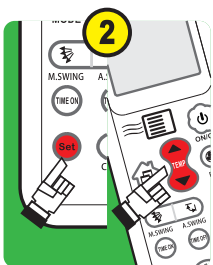

Fast cool/heat
Răcire/încălzire rapidă

2 setting methods
2 moduri de setare

-1-

MANUALLY INPUT CODE

1. Manually plug-in the air conditioner, find the brand of the air conditioner in the "Code Table" and find the first code, for example: Haier.

PROGRAMARE MANUALĂ

1. Porniți manual aparatul de aer condiționat, căutați marca aparatului Dvs. din "Lista de coduri" și selectați primul cod, de exemplu: Haier.

2. Hold SET button (for about three seconds) until the conditioner brand code flashes in the window. Press Temperature ▼ or ▲ buttons until the selected code flashes in the window. When the code is right, the air conditioner will start.

2. Țineți apăsat butonul „SET” (aproximativ 3 secunde) până când pe afișaj pâlpâie codul de mărci. Cu ajutorul butoanelor de temperatură ▼ și ▲ selectați codul corect, până când aparatul de aer condiționat pornește.

2. Țineți apăsat butonul SET (aproximativ 6 secunde) până când codul indicator mărcii aparatului se schimbă în afișaj semnaland că ați intrat în meniul de căutare rapidă. Apăsați butonul OK pentru finalizare și oprire meniul căutare imediat ce aparatul Dvs. a pornit automat.