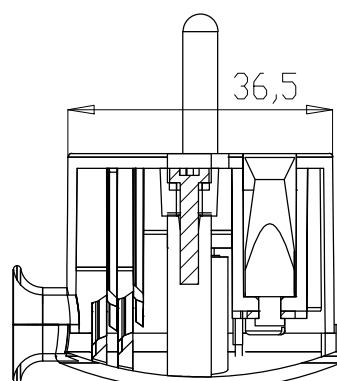

No:41/02

KARTA KATALOGOWA

PLAST-ROL

ul.Pocztowa 16
64-918 LOTYŃ
+48/067/266 0452

Wtyczka WT-15

A - A

B - B

DANE TECHNICZNE:

1. Napięcie znamionowe -250V
2. Prąd znamionowy -16A
3. Kl. izolacji -1 UNISCHUKO
4. Stopień przenikania wody -IP-20
5. Konstrukcja montowana rozbieralna