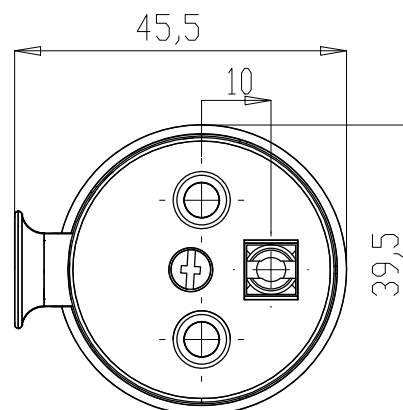

No:41/02

KARTA KATALOGOWA

PLAST-ROL

ul.Pocztowa 16
64-918 LOTYŃ
+48/067/266 0452

Wtyczka WT-15

A - A

B - B

DANE TECHNICZNE:

1. Napięcie znamionowe -250V
2. Prąd znamionowy -16A
3. Kl. izolacji -1 UNISCHUKO
4. Stopień przenikania wody -IP-20
5. Konstrukcja montowana rozbieralna