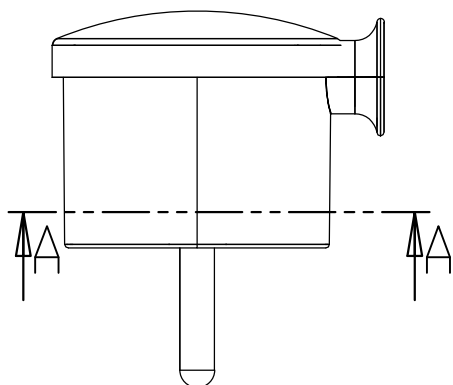

No:41/02

KARTA KATALOGOWA

PLAST-ROL

ul.Pocztowa 16
64-918 LOTYŃ
+48/067/266 0452

Wtyczka WT-15

A - A

B - B

DANE TECHNICZNE:

1. Napięcie znamionowe -250V
2. Prąd znamionowy -16A
3. Kl. izolacji -1 UNISCHUKO
4. Stopień przenikania wody -IP-20
5. Konstrukcja montowana rozbieralna