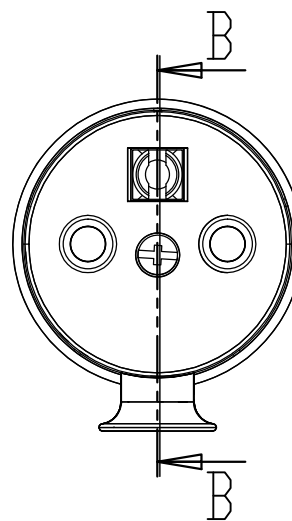

No:41/02

KARTA KATALOGOWA

PLAST-ROL

ul.Pocztowa 16
64-918 LOTYŃ
+48/067/266 0452

Wtyczka WT-15

A - A

B - B

DANE TECHNICZNE:

1. Napięcie znamionowe -250V
2. Prąd znamionowy -16A
3. Kl. izolacji -1 UNISCHUKO
4. Stopień przenikania wody -IP-20
5. Konstrukcja montowana rozbieralna