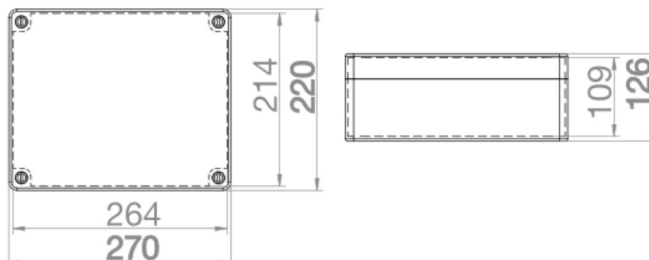

IP 65 IK 07 400 V PC

INDUSTRIAL PUSZKA N/T 220X170X146 IP65 PC

Typ	Kolor	Opak.	Waga	Indeks
Industrial IP65	szary RAL 7035	szt. 1	kg/1szt. 0,85	2718-01

NORMA PN-EN-60670-1
Wymiary wewnętrzne: 214x162x130
Wymiary zewnętrzne: 220x170x146

IP 65 IK 07 400 V PC

INDUSTRIAL PUSZKA N/T 270X220X106 IP65 PC

Typ	Kolor	Opak.	Waga	Indeks
Industrial IP65	szary RAL 7035	szt. 1	kg/1szt. 1,00	2719-01

NORMA PN-EN-60670-1
Wymiary wewnętrzne: 264x214x89
Wymiary zewnętrzne: 270x220x106

IP 65 IK 07 400 V PC

INDUSTRIAL PUSZKA N/T 270X220X126 IP65 PC

Typ	Kolor	Opak.	Waga	Indeks
Industrial IP65	szary RAL 7035	szt.	kg/1szt.	
		1	1,20	2720-01

NORMA PN-EN-60670-1
Wymiary wewnętrzne: 264x214x109
Wymiary zewnętrzne: 270x220x126

IP 65 IK 07 400 V PC

INDUSTRIAL PUSZKA N/T 270X220X168 IP65 PC

Typ	Kolor	Opak.	Waga	Indeks
Industrial IP65	szary RAL 7035	szt.	kg/1szt.	
		1	1,49	2721-01

NORMA PN-EN-60670-1
Wymiary wewnętrzne: 264x214x151
Wymiary zewnętrzne: 270x220x168