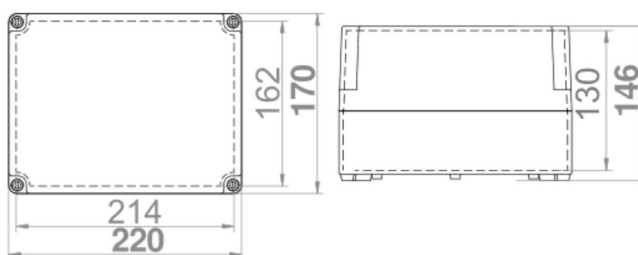

IP 65 IK 07 400 V PC

INDUSTRIAL PUSZKA N/T 220X170X86 IP65 PC

Typ	Kolor	Opak.	Waga	Indeks
		szt.	kg/1szt.	
Industrial IP65	szary RAL 7035	1	0,65	2716-01

NORMA PN-EN-60670-1
Wymiary wewnętrzne: 214x164x69
Wymiary zewnętrzne: 220x170x86

IP 65 IK 07 400 V PC

INDUSTRIAL PUSZKA N/T 220X170X107 IP65 PC

Typ	Kolor	Opak.	Waga	Indeks
Industrial IP65	szary RAL 7035	szt. 1	kg/1szt. 0,80	2717-01

NORMA PN-EN-60670-1
Wymiary wewnętrzne: 214x162x91
Wymiary zewnętrzne: 220x170x107

IP 65 IK 07 400 V PC

INDUSTRIAL PUSZKA N/T 220X170X146 IP65 PC

Typ	Kolor	Opak.	Waga	Indeks
Industrial IP65	szary RAL 7035	szt. 1	kg/1szt. 0,85	2718-01

NORMA PN-EN-60670-1
Wymiary wewnętrzne: 214x162x130
Wymiary zewnętrzne: 220x170x146

IP 65 IK 07 400 V PC

INDUSTRIAL PUSZKA N/T 270X220X106 IP65 PC

Typ	Kolor	Opak.	Waga	Indeks
Industrial IP65	szary RAL 7035	szt. 1	kg/1szt. 1,00	2719-01

NORMA PN-EN-60670-1
Wymiary wewnętrzne: 264x214x89
Wymiary zewnętrzne: 270x220x106