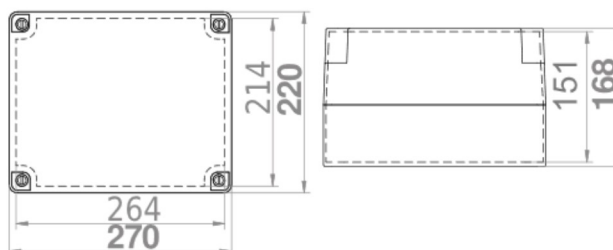

IP 65 IK 07 400 V PC

INDUSTRIAL PUSZKA N/T 270X220X106 IP65 PC

Typ	Kolor	Opak.	Waga	Indeks
Industrial IP65	szary RAL 7035	szt. 1	kg/1szt. 1,00	2719-01

NORMA PN-EN-60670-1
Wymiary wewnętrzne: 264x214x89
Wymiary zewnętrzne: 270x220x106

IP 65 IK 07 400 V PC

INDUSTRIAL PUSZKA N/T 270X220X126 IP65 PC

Typ	Kolor	Opak.	Waga	Indeks
Industrial IP65	szary RAL 7035	szt.	kg/1szt.	
		1	1,20	2720-01

NORMA PN-EN-60670-1
Wymiary wewnętrzne: 264x214x109
Wymiary zewnętrzne: 270x220x126

IP 65 IK 07 400 V PC

INDUSTRIAL PUSZKA N/T 270X220X168 IP65 PC

Typ	Kolor	Opak.	Waga	Indeks
Industrial IP65	szary RAL 7035	szt.	kg/1szt.	
		1	1,49	2721-01

NORMA PN-EN-60670-1
Wymiary wewnętrzne: 264x214x151
Wymiary zewnętrzne: 270x220x168

IP 65 IK 07 400 V PC

INDUSTRIAL PUSZKA N/T 313X253X115 IP65 PC

Typ	Kolor	Opak.	Waga	Indeks
Industrial IP65	szary RAL 7035	szt.	kg/1szt.	
		1	1,25	2723-01

NORMA PN-EN-60670-1
Wymiary wewnętrzne: 300x240x100
Wymiary zewnętrzne: 313x253x115