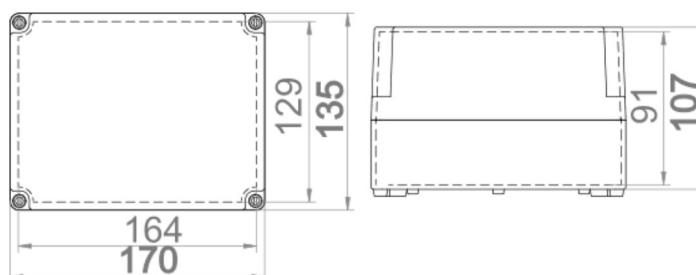

IP 65 IK 07 400 V PC

INDUSTRIAL PUSZKA N/T 170X105X82 IP65 PC

Typ	Kolor	Opak.	Waga	Indeks
Industrial IP65	szary RAL 7035	szt. 1	kg/1szt. 0,37	2707-01

NORMA PN-EN-60670-1
 Wymiary wewnętrzne: 164x99x67
 Wymiary zewnętrzne: 170x105x82

IP 65 IK 07 400 V PC

INDUSTRIAL PUSZKA N/T 170X135X85 IP65 PC

Typ	Kolor	Opak.	Waga	Indeks
		szt.	kg/1szt.	
Industrial IP65	szary RAL 7035	1	0,40	2711-01

NORMA PN-EN-60670-1
Wymiary wewnętrzne: 164x129x70
Wymiary zewnętrzne: 170x135x85

IP 65 IK 07 400 V PC

INDUSTRIAL PUSZKA N/T 170X135X107 IP65 PC

Typ	Kolor	Opak.	Waga	Indeks
		szt.	kg/1szt.	
Industrial IP65	szary RAL 7035	1	0,56	2712-01

NORMA PN-EN-60670-1
Wymiary wewnętrzne: 164x129x91
Wymiary zewnętrzne: 170x135x107

IP 65 IK 07 400 V PC

INDUSTRIAL PUSZKA N/T 220X170X86 IP65 PC

Typ	Kolor	Opak.	Waga	Indeks
		szt.	kg/1szt.	
Industrial IP65	szary RAL 7035	1	0,65	2716-01

NORMA PN-EN-60670-1
Wymiary wewnętrzne: 214x164x69
Wymiary zewnętrzne: 220x170x86