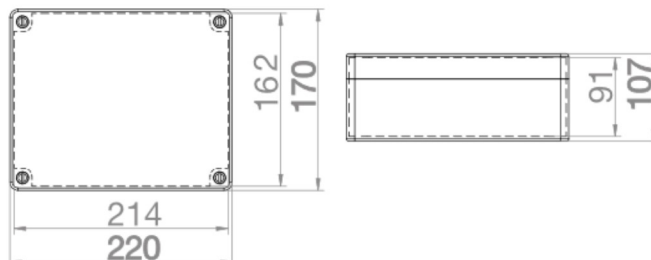

IP 65 IK 07 400 V PC

INDUSTRIAL PUSZKA N/T 170X135X107 IP65 PC

Typ	Kolor	Opak.	Waga	Indeks
		szt.	kg/1szt.	
Industrial IP65	szary RAL 7035	1	0,56	2712-01

NORMA PN-EN-60670-1
Wymiary wewnętrzne: 164x129x91
Wymiary zewnętrzne: 170x135x107

IP 65 IK 07 400 V PC

INDUSTRIAL PUSZKA N/T 220X170X86 IP65 PC

Typ	Kolor	Opak.	Waga	Indeks
		szt.	kg/1szt.	
Industrial IP65	szary RAL 7035	1	0,65	2716-01

NORMA PN-EN-60670-1
Wymiary wewnętrzne: 214x164x69
Wymiary zewnętrzne: 220x170x86

IP 65 IK 07 400 V PC

INDUSTRIAL PUSZKA N/T 220X170X107 IP65 PC

Typ	Kolor	Opak.	Waga	Indeks
Industrial IP65	szary RAL 7035	szt. 1	kg/1szt. 0,80	2717-01

NORMA PN-EN-60670-1
Wymiary wewnętrzne: 214x162x91
Wymiary zewnętrzne: 220x170x107

IP 65 IK 07 400 V PC

INDUSTRIAL PUSZKA N/T 220X170X146 IP65 PC

Typ	Kolor	Opak.	Waga	Indeks
Industrial IP65	szary RAL 7035	szt. 1	kg/1szt. 0,85	2718-01

NORMA PN-EN-60670-1
Wymiary wewnętrzne: 214x162x130
Wymiary zewnętrzne: 220x170x146