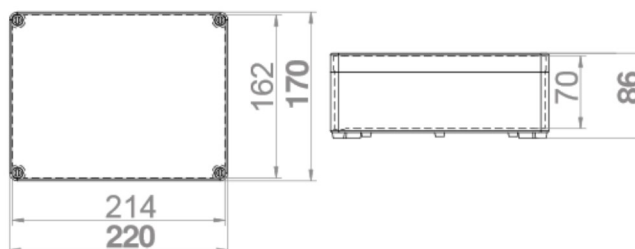

IP 65 IK 07 400 V PC

INDUSTRIAL PUSZKA N/T 170X135X85 IP65 PC

Typ	Kolor	Opak.	Waga	Indeks
		szt.	kg/1szt.	
Industrial IP65	szary RAL 7035	1	0,40	2711-01

NORMA PN-EN-60670-1
Wymiary wewnętrzne: 164x129x70
Wymiary zewnętrzne: 170x135x85

IP 65 IK 07 400 V PC

INDUSTRIAL PUSZKA N/T 170X135X107 IP65 PC

Typ	Kolor	Opak.	Waga	Indeks
		szt.	kg/1szt.	
Industrial IP65	szary RAL 7035	1	0,56	2712-01

NORMA PN-EN-60670-1
Wymiary wewnętrzne: 164x129x91
Wymiary zewnętrzne: 170x135x107

IP 65 IK 07 400 V PC

INDUSTRIAL PUSZKA N/T 220X170X86 IP65 PC

Typ	Kolor	Opak.	Waga	Indeks
		szt.	kg/1szt.	
Industrial IP65	szary RAL 7035	1	0,65	2716-01

NORMA PN-EN-60670-1
Wymiary wewnętrzne: 214x164x69
Wymiary zewnętrzne: 220x170x86

IP 65 IK 07 400 V PC

INDUSTRIAL PUSZKA N/T 220X170X107 IP65 PC

Typ	Kolor	Opak.	Waga	Indeks
Industrial IP65	szary RAL 7035	szt. 1	kg/1szt. 0,80	2717-01

NORMA PN-EN-60670-1
Wymiary wewnętrzne: 214x162x91
Wymiary zewnętrzne: 220x170x107