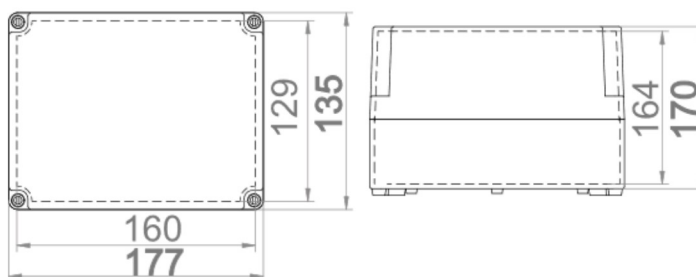

IP 65 IK 07 400 V PC

INDUSTRIAL PUSZKA N/T 105X105X66 IP65 PC

Typ	Kolor	Opak.	Waga	Indeks
Industrial IP65	szary RAL 7035	szt. 1	kg/1szt. 0,25	2701-01

NORMA PN-EN-60670-1
Wymiary wewnętrzne: 99x99x56
Wymiary zewnętrzne: 105x105x66

IP 65 IK 07 400 V PC

INDUSTRIAL PUSZKA N/T 110X75X59 IP65 PC

Typ	Kolor	Opak.	Waga	Indeks
Industrial IP65	szary RAL 7035	szt. 1	kg/1szt. 0,22	2703-01

NORMA PN-EN-60670-1
Wymiary wewnętrzne: 105x70x46
Wymiary zewnętrzne: 110x75x59

IP 65 IK 07 400 V PC

INDUSTRIAL PUSZKA N/T 170X135X177 IP65 PC

Typ	Kolor	Opak.	Waga	Indeks
Industrial IP65	szary RAL 7035	szt. 1	kg/1szt. -	2715-01

NORMA PN-EN-60670-1
Wymiary wewnętrzne: 164x129x160
Wymiary zewnętrzne: 170x135x177

IP 65 IK 07 400 V PC

INDUSTRIAL PUSZKA N/T 135X74X72 IP65 PC

Typ	Kolor	Opak.	Waga	Indeks
Industrial IP65	szary RAL 7035	szt. 1	kg/1szt. 0,34	2705-01

NORMA PN-EN-60670-1
 Wymiary wewnętrzne: 130x69x57
 Wymiary zewnętrzne: 135x74x72