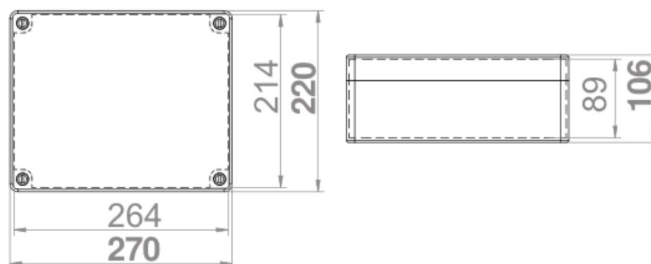

IP 65 IK 07 400 V PC

INDUSTRIAL PUSZKA N/T 220X170X107 IP65 PC

Typ	Kolor	Opak.	Waga	Indeks
Industrial IP65	szary RAL 7035	szt. 1	kg/1szt. 0,80	2717-01

NORMA PN-EN-60670-1
Wymiary wewnętrzne: 214x162x91
Wymiary zewnętrzne: 220x170x107

IP 65 IK 07 400 V PC

INDUSTRIAL PUSZKA N/T 220X170X146 IP65 PC

Typ	Kolor	Opak.	Waga	Indeks
Industrial IP65	szary RAL 7035	szt. 1	kg/1szt. 0,85	2718-01

NORMA PN-EN-60670-1
Wymiary wewnętrzne: 214x162x130
Wymiary zewnętrzne: 220x170x146

IP 65 IK 07 400 V PC

INDUSTRIAL PUSZKA N/T 270X220X106 IP65 PC

Typ	Kolor	Opak.	Waga	Indeks
Industrial IP65	szary RAL 7035	szt. 1	kg/1szt. 1,00	2719-01

NORMA PN-EN-60670-1
Wymiary wewnętrzne: 264x214x89
Wymiary zewnętrzne: 270x220x106

IP 65 IK 07 400 V PC

INDUSTRIAL PUSZKA N/T 270X220X126 IP65 PC

Typ	Kolor	Opak.	Waga	Indeks
Industrial IP65	szary RAL 7035	szt.	kg/1szt.	
		1	1,20	2720-01

NORMA PN-EN-60670-1
Wymiary wewnętrzne: 264x214x109
Wymiary zewnętrzne: 270x220x126