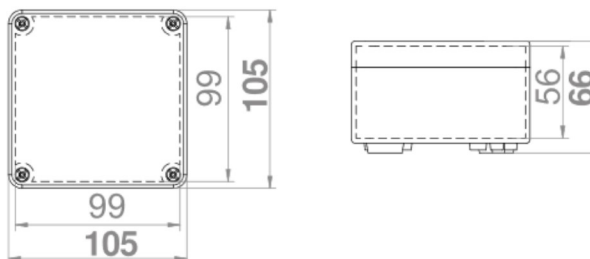

IP 65 IK 07 400 V PC

INDUSTRIAL PUSZKA N/T 105X105X66 IP65 PC

Typ	Kolor	Opak.	Waga	Indeks
Industrial IP65	szary RAL 7035	szt. 1	kg/1szt. 0,25	2701-01

NORMA PN-EN-60670-1
Wymiary wewnętrzne: 99x99x56
Wymiary zewnętrzne: 105x105x66

IP 65 IK 07 400 V PC

INDUSTRIAL PUSZKA N/T 110X75X59 IP65 PC

Typ	Kolor	Opak.	Waga	Indeks
Industrial IP65	szary RAL 7035	szt. 1	kg/1szt. 0,22	2703-01

NORMA PN-EN-60670-1
Wymiary wewnętrzne: 105x70x46
Wymiary zewnętrzne: 110x75x59

IP 65 IK 07 400 V PC

INDUSTRIAL PUSZKA N/T 170X135X177 IP65 PC

Typ	Kolor	Opak.	Waga	Indeks
Industrial IP65	szary RAL 7035	szt. 1	kg/1szt. -	2715-01

NORMA PN-EN-60670-1
Wymiary wewnętrzne: 164x129x160
Wymiary zewnętrzne: 170x135x177

IP 65 IK 07 400 V PC

INDUSTRIAL PUSZKA N/T 170X105X82 IP65 PC

Typ	Kolor	Opak.	Waga	Indeks
Industrial IP65	szary RAL 7035	szt. 1	kg/1szt. 0,37	2707-01

NORMA PN-EN-60670-1
 Wymiary wewnętrzne: 164x99x67
 Wymiary zewnętrzne: 170x105x82