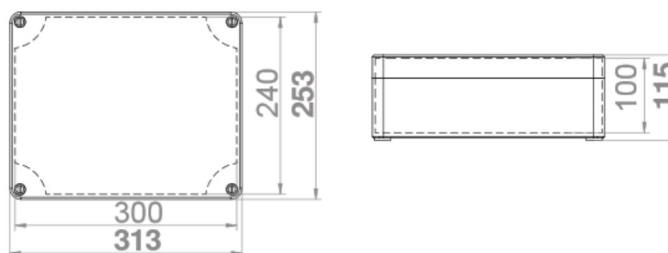

IP 65 IK 07 400 V PC

INDUSTRIAL PUSZKA N/T 270X220X126 IP65 PC

Typ	Kolor	Opak.	Waga	Indeks
Industrial IP65	szary RAL 7035	szt.	kg/1szt.	
		1	1,20	2720-01

NORMA PN-EN-60670-1
Wymiary wewnętrzne: 264x214x109
Wymiary zewnętrzne: 270x220x126

IP 65 IK 07 400 V PC

INDUSTRIAL PUSZKA N/T 270X220X168 IP65 PC

Typ	Kolor	Opak.	Waga	Indeks
Industrial IP65	szary RAL 7035	szt.	kg/1szt.	
		1	1,49	2721-01

NORMA PN-EN-60670-1
Wymiary wewnętrzne: 264x214x151
Wymiary zewnętrzne: 270x220x168

IP 65 IK 07 400 V PC

INDUSTRIAL PUSZKA N/T 313X253X115 IP65 PC

Typ	Kolor	Opak.	Waga	Indeks
Industrial IP65	szary RAL 7035	szt.	kg/1szt.	
		1	1,25	2723-01

NORMA PN-EN-60670-1
Wymiary wewnętrzne: 300x240x100
Wymiary zewnętrzne: 313x253x115

IP 65 IK 07 400 V PC

INDUSTRIAL PUSZKA N/T 313X253X165 IP65 PC

Typ	Kolor	Opak.	Waga	Indeks
Industrial IP65	szary RAL 7035	szk. 1	kg/1szt. 1,85	2724-01

NORMA PN-EN-60670-1
Wymiary wewnętrzne: 300x240x150
Wymiary zewnętrzne: 313x253x165