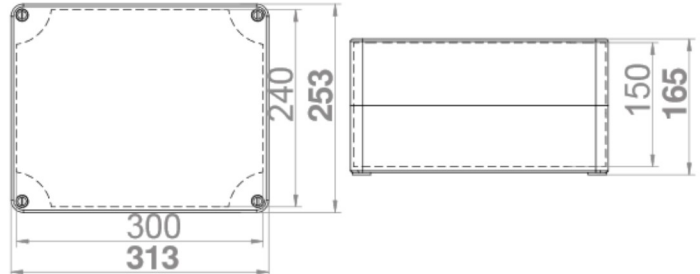

IP 65 IK 07 400 V PC

INDUSTRIAL PUSZKA N/T 270X220X168 IP65 PC

Typ	Kolor	Opak.	Waga	Indeks
Industrial IP65	szary RAL 7035	szt.	kg/1szt.	
		1	1,49	2721-01

NORMA PN-EN-60670-1
Wymiary wewnętrzne: 264x214x151
Wymiary zewnętrzne: 270x220x168

IP 65 IK 07 400 V PC

INDUSTRIAL PUSZKA N/T 313X253X115 IP65 PC

Typ	Kolor	Opak.	Waga	Indeks
Industrial IP65	szary RAL 7035	szt.	kg/1szt.	
		1	1,25	2723-01

NORMA PN-EN-60670-1
Wymiary wewnętrzne: 300x240x100
Wymiary zewnętrzne: 313x253x115

IP 65 IK 07 400 V PC

INDUSTRIAL PUSZKA N/T 313X253X165 IP65 PC

Typ	Kolor	Opak.	Waga	Indeks
Industrial IP65	szary RAL 7035	szk. 1	kg/1szt. 1,85	2724-01

NORMA PN-EN-60670-1
Wymiary wewnętrzne: 300x240x150
Wymiary zewnętrzne: 313x253x165

IP 65 IK 07 400 V PC

INDUSTRIAL PUSZKA N/T 340X270X106 PC

Typ	Kolor	Opak.	Waga	Indeks
Industrial IP65	szary RAL 7035	szk. 1	kg/1szt. 1,45	2725-01

NORMA PN-EN-60670-1
Wymiary wewnętrzne: 328x258x91
Wymiary zewnętrzne: 340x270x106