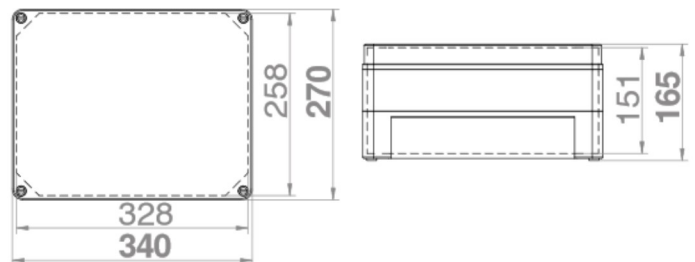

IP 65 IK 07 400 V PC

INDUSTRIAL PUSZKA N/T 313X253X165 IP65 PC

Typ	Kolor	Opak.	Waga	Indeks
Industrial IP65	szary RAL 7035	szk. 1	kg/1szt. 1,85	2724-01

NORMA PN-EN-60670-1
Wymiary wewnętrzne: 300x240x150
Wymiary zewnętrzne: 313x253x165

IP 65 IK 07 400 V PC

INDUSTRIAL PUSZKA N/T 340X270X106 PC

Typ	Kolor	Opak.	Waga	Indeks
Industrial IP65	szary RAL 7035	szk. 1	kg/1szt. 1,45	2725-01

NORMA PN-EN-60670-1
Wymiary wewnętrzne: 328x258x91
Wymiary zewnętrzne: 340x270x106

IP 65 IK 07 400 V PC

INDUSTRIAL PUSZKA N/T 340X270X165 IP65 PC

Typ	Kolor	Opak.	Waga	Indeks
Industrial IP65	szary RAL 7035	szk. 1	kg/1szt. -	2726-01

NORMA PN-EN-60670-1
Wymiary wewnętrzne: 328x258x151
Wymiary zewnętrzne: 340x270x165