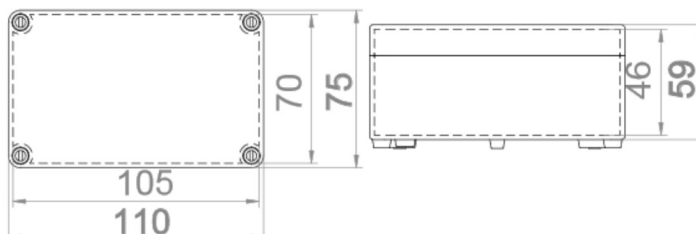

IP 65 IK 07 400 V PC

INDUSTRIAL PUSZKA N/T 105X105X66 IP65 PC

Typ	Kolor	Opak.	Waga	Indeks
Industrial IP65	szary RAL 7035	szt. 1	kg/1szt. 0,25	2701-01

NORMA PN-EN-60670-1
Wymiary wewnętrzne: 99x99x56
Wymiary zewnętrzne: 105x105x66

IP 65 IK 07 400 V PC

INDUSTRIAL PUSZKA N/T 110X75X59 IP65 PC

Typ	Kolor	Opak.	Waga	Indeks
Industrial IP65	szary RAL 7035	szt. 1	kg/1szt. 0,22	2703-01

NORMA PN-EN-60670-1
Wymiary wewnętrzne: 105x70x46
Wymiary zewnętrzne: 110x75x59

IP 65 IK 07 400 V PC

INDUSTRIAL PUSZKA N/T 170X135X177 IP65 PC

Typ	Kolor	Opak.	Waga	Indeks
Industrial IP65	szary RAL 7035	szt. 1	kg/1szt. -	2715-01

NORMA PN-EN-60670-1
Wymiary wewnętrzne: 164x129x160
Wymiary zewnętrzne: 170x135x177

IP 65 IK 07 400 V PC

INDUSTRIAL PUSZKA N/T 135X74X72 IP65 PC

Typ	Kolor	Opak.	Waga	Indeks
Industrial IP65	szary RAL 7035	szt. 1	kg/1szt. 0,34	2705-01

NORMA PN-EN-60670-1
 Wymiary wewnętrzne: 130x69x57
 Wymiary zewnętrzne: 135x74x72