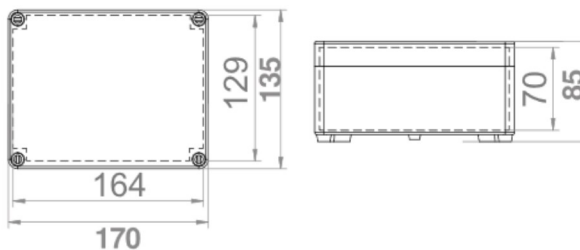

IP 65 IK 07 400 V PC

INDUSTRIAL PUSZKA N/T 135X74X72 IP65 PC

Typ	Kolor	Opak.	Waga	Indeks
Industrial IP65	szary RAL 7035	szt. 1	kg/1szt. 0,34	2705-01

NORMA PN-EN-60670-1
 Wymiary wewnętrzne: 130x69x57
 Wymiary zewnętrzne: 135x74x72

IP 65 IK 07 400 V PC

INDUSTRIAL PUSZKA N/T 170X105X82 IP65 PC

Typ	Kolor	Opak.	Waga	Indeks
Industrial IP65	szary RAL 7035	szt. 1	kg/1szt. 0,37	2707-01

NORMA PN-EN-60670-1
 Wymiary wewnętrzne: 164x99x67
 Wymiary zewnętrzne: 170x105x82

IP 65 IK 07 400 V PC

INDUSTRIAL PUSZKA N/T 170X135X85 IP65 PC

Typ	Kolor	Opak.	Waga	Indeks
		szt.	kg/1szt.	
Industrial IP65	szary RAL 7035	1	0,40	2711-01

NORMA PN-EN-60670-1
Wymiary wewnętrzne: 164x129x70
Wymiary zewnętrzne: 170x135x85

IP 65 IK 07 400 V PC

INDUSTRIAL PUSZKA N/T 170X135X107 IP65 PC

Typ	Kolor	Opak.	Waga	Indeks
		szt.	kg/1szt.	
Industrial IP65	szary RAL 7035	1	0,56	2712-01

NORMA PN-EN-60670-1
Wymiary wewnętrzne: 164x129x91
Wymiary zewnętrzne: 170x135x107