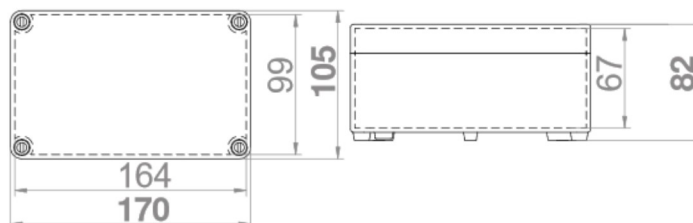

IP 65 IK 07 400 V PC

INDUSTRIAL PUSZKA N/T 170X135X177 IP65 PC

Typ	Kolor	Opak.	Waga	Indeks
Industrial IP65	szary RAL 7035	szt. 1	kg/1szt. -	2715-01

NORMA PN-EN-60670-1
Wymiary wewnętrzne: 164x129x160
Wymiary zewnętrzne: 170x135x177

IP 65 IK 07 400 V PC

INDUSTRIAL PUSZKA N/T 135X74X72 IP65 PC

Typ	Kolor	Opak.	Waga	Indeks
Industrial IP65	szary RAL 7035	szt. 1	kg/1szt. 0,34	2705-01

NORMA PN-EN-60670-1
 Wymiary wewnętrzne: 130x69x57
 Wymiary zewnętrzne: 135x74x72

IP 65 IK 07 400 V PC

INDUSTRIAL PUSZKA N/T 170X105X82 IP65 PC

Typ	Kolor	Opak.	Waga	Indeks
Industrial IP65	szary RAL 7035	szt. 1	kg/1szt. 0,37	2707-01

NORMA PN-EN-60670-1
 Wymiary wewnętrzne: 164x99x67
 Wymiary zewnętrzne: 170x105x82

IP 65 IK 07 400 V PC

INDUSTRIAL PUSZKA N/T 170X135X85 IP65 PC

Typ	Kolor	Opak.	Waga	Indeks
		szt.	kg/1szt.	
Industrial IP65	szary RAL 7035	1	0,40	2711-01

NORMA PN-EN-60670-1
Wymiary wewnętrzne: 164x129x70
Wymiary zewnętrzne: 170x135x85