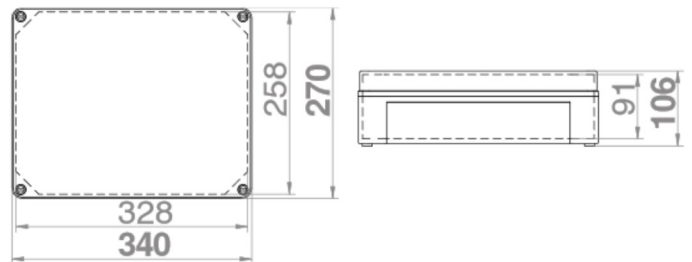

IP 65 IK 07 400 V PC

INDUSTRIAL PUSZKA N/T 313X253X115 IP65 PC

Typ	Kolor	Opak.	Waga	Indeks
Industrial IP65	szary RAL 7035	szt.	kg/1szt.	
		1	1,25	2723-01

NORMA PN-EN-60670-1
Wymiary wewnętrzne: 300x240x100
Wymiary zewnętrzne: 313x253x115

IP 65 IK 07 400 V PC

INDUSTRIAL PUSZKA N/T 313X253X165 IP65 PC

Typ	Kolor	Opak.	Waga	Indeks
Industrial IP65	szary RAL 7035	szk. 1	kg/1szt. 1,85	2724-01

NORMA PN-EN-60670-1
Wymiary wewnętrzne: 300x240x150
Wymiary zewnętrzne: 313x253x165

IP 65 IK 07 400 V PC

INDUSTRIAL PUSZKA N/T 340X270X106 PC

Typ	Kolor	Opak.	Waga	Indeks
Industrial IP65	szary RAL 7035	szk. 1	kg/1szt. 1,45	2725-01

NORMA PN-EN-60670-1
Wymiary wewnętrzne: 328x258x91
Wymiary zewnętrzne: 340x270x106