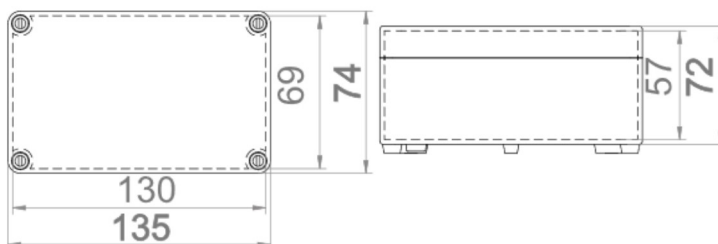

IP 65 IK 07 400 V PC

INDUSTRIAL PUSZKA N/T 110X75X59 IP65 PC

Typ	Kolor	Opak.	Waga	Indeks
Industrial IP65	szary RAL 7035	szt. 1	kg/1szt. 0,22	2703-01

NORMA PN-EN-60670-1
Wymiary wewnętrzne: 105x70x46
Wymiary zewnętrzne: 110x75x59

IP 65 IK 07 400 V PC

INDUSTRIAL PUSZKA N/T 170X135X177 IP65 PC

Typ	Kolor	Opak.	Waga	Indeks
Industrial IP65	szary RAL 7035	szt. 1	kg/1szt. -	2715-01

NORMA PN-EN-60670-1
Wymiary wewnętrzne: 164x129x160
Wymiary zewnętrzne: 170x135x177

IP 65 IK 07 400 V PC

INDUSTRIAL PUSZKA N/T 135X74X72 IP65 PC

Typ	Kolor	Opak.	Waga	Indeks
Industrial IP65	szary RAL 7035	szt. 1	kg/1szt. 0,34	2705-01

NORMA PN-EN-60670-1
 Wymiary wewnętrzne: 130x69x57
 Wymiary zewnętrzne: 135x74x72

IP 65 IK 07 400 V PC

INDUSTRIAL PUSZKA N/T 170X105X82 IP65 PC

Typ	Kolor	Opak.	Waga	Indeks
Industrial IP65	szary RAL 7035	szt. 1	kg/1szt. 0,37	2707-01

NORMA PN-EN-60670-1
 Wymiary wewnętrzne: 164x99x67
 Wymiary zewnętrzne: 170x105x82