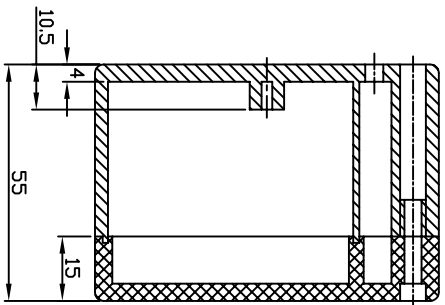

G366 / G256

GAINTA INDUSTRIES LTD.		宜文實業有限公司	
設計 BY	DESIGN BY	繪圖 BY	DRAWN BY
		校圖 BY	CHECK BY
		比例 SCALE	
日期 DATE		材料 MAT	圖名 TITLE
		ABS,PS	G366,G256
		圖號 DWG NO.	
		圖號	說明
			EXPLANATION