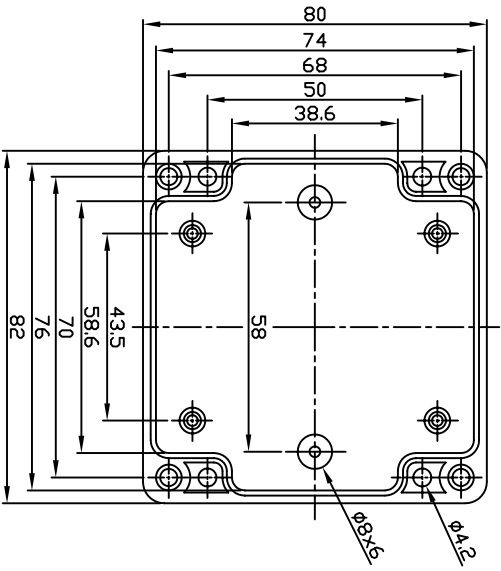

G366 / G256

GAINTA INDUSTRIES LTD.		宜文實業有限公司	
設計 BY	DESIGN BY	繪圖 BY	DRAWN BY
		校圖 BY	CHECK BY
		比例 SCALE	
日期 DATE		材料 MAT	圖名 TITLE
		ABS,PS	G366,G256
		圖號 DWG NO.	
		圖號	說明
			EXPLANATION