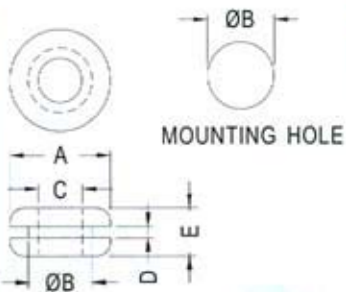

GROMMET

- ◆ MATERIAL: NBR/RUBBER/
SILICON RUBBER
- ◆ COLOR: BLACK
- ◆ UNIT: mm

FIX
Fasten

FIX-GR-38

FIX-GR-39

FIX-GR-40

FIX-GR-45

PART NO	A	B	C	D	E	PACKAGE
FIX-GR-1	8.0	4.8	3.2	1.6	6.4	2000
FIX-GR-1A	9.5	6.4	4.0	1.6	6.4	
FIX-GR-2	10.8	8.0	4.5	1.6	4.5	1000
FIX-GR-3	14.4	9.5	6.3	1.6	7.0	
FIX-GR-3A	14.2	11.0	8.0	1.6	4.8	
FIX-GR-4	17.5	12.7	9.5	1.6	6.8	
FIX-GR-5	22.0	17.5	14.2	1.6	4.8	
FIX-GR-6	22.0	19.0	16.0	1.6	5.5	500
FIX-GR-6A	25.0	19.5	18.0	1.6	6.0	
FIX-GR-7	31.4	25.2	18.5	1.6	8.0	250
FIX-GR-8	19.5	14.0	6.0	1.0	7.0	1000
FIX-GR-9	15.9	12.7	9.5	1.5	6.4	
FIX-GR-11	7.9	4.8	3.2	1.6	4.8	2000
FIX-GR-15	10.8	8.0	5.0	1.6	4.5	
FIX-GR-18	13.0	8.4	5.5	3.3	6.3	1000
FIX-GR-30	13.3	9.0	5.8	2.0	6.2	
FIX-GR-38	10.4	8.1	3.6	1.15	7.15	
FIX-GR-39	10.5	7.5	5.2	1.4	5.5	
FIX-GR-40	24.0	17.5	14.0	3.0	7.0	
FIX-GR-42	27.0	20.8	12.7	1.6	7.8	250
FIX-GR-43	11.0	7.9	4.7	1.6	6.0	1000
FIX-GR-45	16.0	9.5	6.2	2.0	7.0	
FIX-GR-50	17.5	12.0	10.0	2.0	6.8	