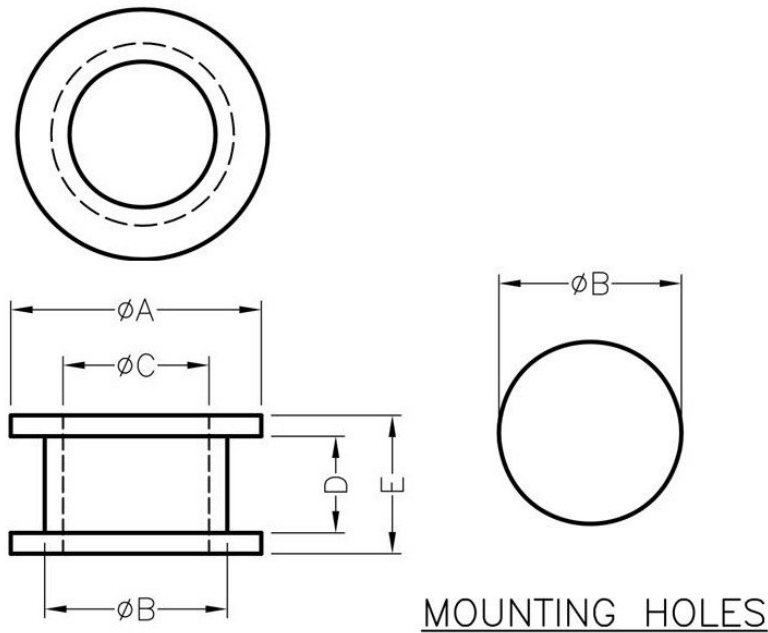

FIX-GR

MATERIAL:RUBBER  
COLOR:BLACK  
UNIT:mm

PART NO	A	B	C	D	E
FIX-GR-44	12,3	8	5	4	8
FIX-GR-55	7	6	3,5	1	5
FIX-GR-60	7	6	3,5	1	3
FIX-GR-65	24	18	14	3	7