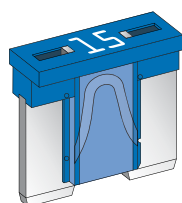

# MINI LOW PROFILE

AMP	DESCRIPTION	COLOUR		P/N BLISTER	M.O.Q.	P/N BULK	M.O.Q.
2A	MINI LOW PROFILE	Grey		0600210	200	0700210	200
3A	MINI LOW PROFILE	Violet		0600220	200	0700220	200
4A	MINI LOW PROFILE	Pink		0600230	200	0700230	200
5A	MINI LOW PROFILE	Beige		0600240	200	0700240	200
7,5A	MINI LOW PROFILE	Brown		0600250	200	0700250	200
10A	MINI LOW PROFILE	Red		0600260	200	0700260	200
15A	MINI LOW PROFILE	Blue		0600270	200	0700270	200
20A	MINI LOW PROFILE	Yellow		0600280	200	0700280	200
25A	MINI LOW PROFILE	Natural		0600290	200	0700290	200
30A	MINI LOW PROFILE	Green		0600302	200	0700302	200