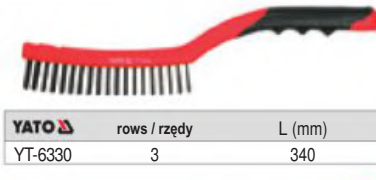

I Spazzola metallica a cilindro  
 E Cepillos en espiral para tubos  
 CN 试管刷

SLIDING CARD

YATO	size / rozmiar (mm)	
YT-47695	20x65x200	10/80
YT-47696	26x65x200	10/80
YT-47697	32x65x200	10/80
YT-47698	38x65x200	10/80

CN 钢丝刷

ZINC PLATED WIRES

YATO	rows / rzędy	
YT-6353	3	12/120
YT-6354	4	12/120
YT-6355	5	12/120
YT-6356	6	12/120

YATO	rows / rzędy	
YT-6358	4	12/72
YT-6359	5	12/72
YT-6360	6	12/72

GB Steel wire brush  
 D Stahldrahtbürste  
 PL Szczotka drucziana  
 RUS Щетка стальная  
 CZ Drátěný kartáč  
 H Drótkefe  
 RO Perie de sârmă

F Brosse de fil en laiton

TIED ON CARD

I Spazzola metallica  
 E Cepillo de acero  
 CN 钢丝刷

STEEL STAL

STEEL STAL

YATO	rows / rzędy	L (mm)	
YT-6330	3	340	12/72

YATO	rows / rzędy	L (mm)	
YT-6331	3	340	12/72

STEEL STAL