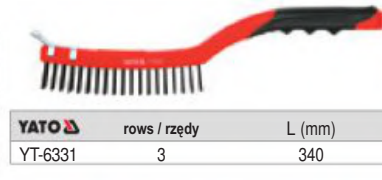

CN 钢丝刷

ZINC PLATED WIRES

YATO	rows / rzędy	
YT-6353	3	12/120
YT-6354	4	12/120
YT-6355	5	12/120
YT-6356	6	12/120

YATO	rows / rzędy	
YT-6358	4	12/72
YT-6359	5	12/72
YT-6360	6	12/72

GB Steel wire brush  
 D Stahldrahtbürste  
 PL Szczotka drucziana  
 RUS Щетка стальная  
 CZ Drátěný kartáč  
 H Drótkefe  
 RO Perie de sârmă

F Brosse de fil en laiton

TIED ON CARD

I Spazzola metallica  
 E Cepillo de acero  
 CN 钢丝刷

STEEL STAL

STEEL STAL

YATO	rows / rzędy	L (mm)	
YT-6330	3	340	12/72

YATO	rows / rzędy	L (mm)	
YT-6331	3	340	12/72

STEEL STAL