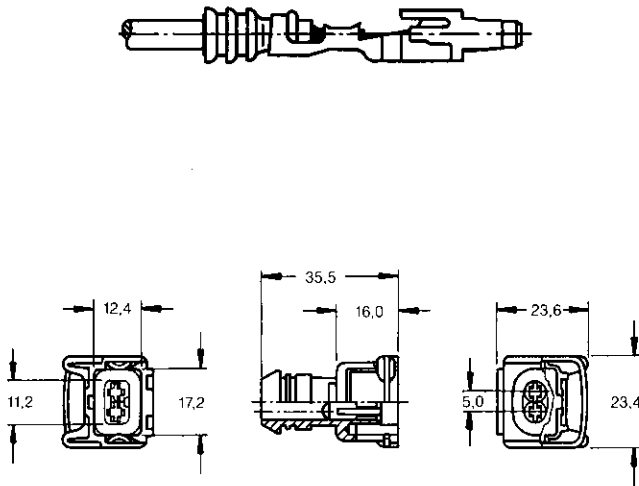

Gehäuse für Junior-Power-Timer Kontakte auf Basis Einzelleiter-Dichtungssystem

2polig

1. Best.-Nr. **963040-1** (blau)
   Best.-Nr. **963040-2** (grau)
   Best.-Nr. **963040-3** (schwarz)
   Best.-Nr. **963040-4** (braun)
   Best.-Nr. **346305-1** (natur)
   Best.-Nr. **346305-2** (grau)
   Best.-Nr. **346305-3** (schwarz)
   Best.-Nr. **346305-4** (braun)
   Best.-Nr. **346305-5** (blau)
   Best.-Nr. **346305-6** (grün)
   Best.-Nr. **346305-7** (rot)
   Best.-Nr. **346305-8** (gelb)

Housing for Junior-Power-Timer Contacts Based on Single Wire Sealing System

2 Positions

1. Part No. **963040-1** (blue)
   Part No. **963040-2** (grey)
   Part No. **963040-3** (black)
   Part No. **963040-4** (brown)
   Part No. **346305-1** (natural)
   Part No. **346305-2** (grey)
   Part No. **346305-3** (black)
   Part No. **346305-4** (brown)
   Part No. **346305-5** (blue)
   Part No. **346305-6** (green)
   Part No. **346305-7** (red)
   Part No. **346305-8** (yellow)

2polig

1. Best.-Nr. **282189-1** (schwarz)
   Best.-Nr. **282189-2** (grau)
   Best.-Nr. **282189-3** (natur)
   Best.-Nr. **282189-4** (grün)
   Best.-Nr. **282189-5** (blau)
   Best.-Nr. **282189-6** (braun)
   Best.-Nr. **282189-7** (gelb)
   Best.-Nr. **282189-8** (rot)